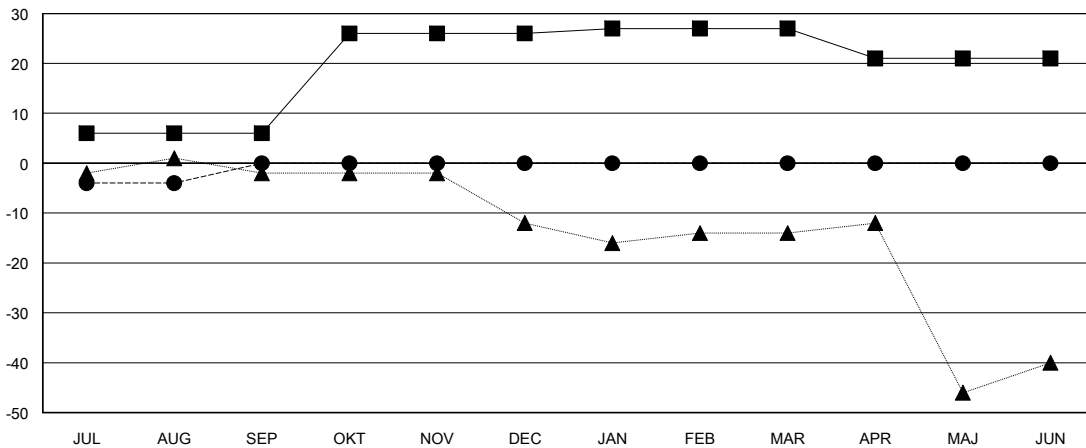

MÅL OCH FAKTISKT ANTAL MEDLEMMAR

NEDLAGDA KLUBBAR: 0

0 CLUBS OF 27 TOG UPP EN ELLER FLER NYA MEDLEMMAR

KÖNSFÖRDELNING	
MAN	433 (72.53%)
KVINNA	164 (27.47%)

AVFÖRDA MEDLEMMAR	
AVLIDNA	1
NEDLAGD KLUBB	0
ÖVRIGA	3
TOTAL	4

[KLICKA HÄR FÖR KUMULATIV MEDLEMSDATA](#)

ANTALET FAMILJEMEDLEMMAR	24
FAMILJEMEDLEMMAR SOM BETALAR HÄLFTEN AV MEDLEMSAVGIFTEN	12